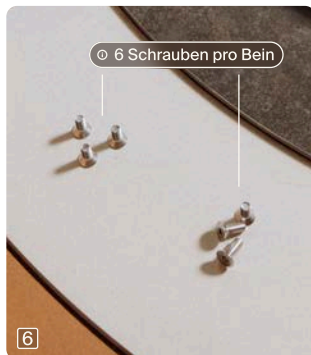

olento

 Aufbauzeit ~10 min  Personen 2 - 3  Gewicht 120kg

Lieferumfang

1x Tischplatte inkl. Grill
3x Tischbeine
1x Inbusschlüssel

9x Gewindehülsen
18x Schrauben

1x Kabel
1x Spachtel

📦 Zubehörbox öffnen

📦 Hülsen bereitlegen

➤ Hülsen in Löcher drücken

📦 Zwischenkarton entfernen

📦 Beine in Gestell einsetzen

📦 Schrauben bereitlegen

📦 Schrauben festziehen

⤴ Tisch umdrehen

🔌 Kabel einstecken & fertig

Zur Online Version
olento.at/aufbau