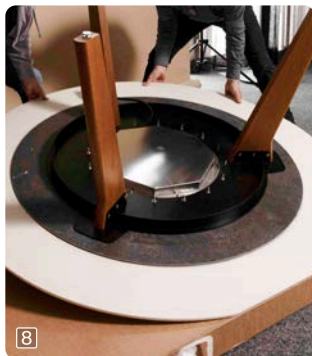

olento

 Aufbauzeit ~10 min  Personen 2 - 3  Gewicht 120kg

Lieferumfang

1x Tischplatte inkl. Grill
3x Tischbeine
1x Inbusschlüssel

9x Gewindehülsen
18x Schrauben

1x Kabel
1x Spachtel

📦 Zubehörbox öffnen

📦 Hülsen bereitlegen

➤ Hülsen in Löcher drücken

📦 Zwischenkarton entfernen

📦 Beine in Gestell einsetzen

📦 Schrauben bereitlegen

📦 Schrauben festziehen

⤴ Tisch umdrehen

🔌 Kabel einstecken & fertig

Zur Online Version
olento.at/aufbau