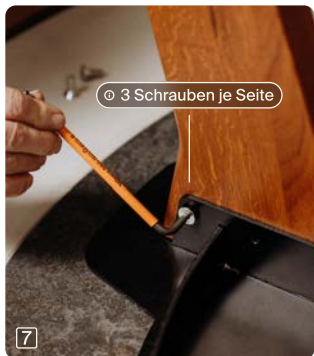

olento

 Aufbauzeit ~10 min  Personen 2 - 3  Gewicht 120kg

Lieferumfang

1x Tischplatte inkl. Grill
3x Tischbeine
1x Inbusschlüssel

9x Gewindehülsen
18x Schrauben

1x Kabel
1x Spachtel

📦 Zubehörbox öffnen

📦 Hülsen bereitlegen

➤ Hülsen in Löcher drücken

📦 Zwischenkarton entfernen

📦 Beine in Gestell einsetzen

📦 Schrauben bereitlegen

📦 Schrauben festziehen

⤴ Tisch umdrehen

🔌 Kabel einstecken & fertig

Zur Online Version
olento.at/aufbau