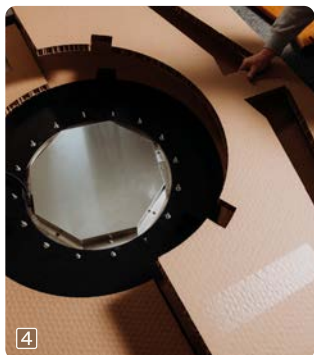

olento

 Aufbauzeit ~10 min  Personen 2 - 3  Gewicht 120kg

Lieferumfang

1x Tischplatte inkl. Grill
3x Tischbeine
1x Inbusschlüssel

9x Gewindehülsen
18x Schrauben

1x Kabel
1x Spachtel

📦 Zubehörbox öffnen

📦 Hülsen bereitlegen

➤ Hülsen in Löcher drücken

📦 Zwischenkarton entfernen

📦 Beine in Gestell einsetzen

📦 Schrauben bereitlegen

📦 Schrauben festziehen

⤴ Tisch umdrehen

🔌 Kabel einstecken & fertig

Zur Online Version
olento.at/aufbau