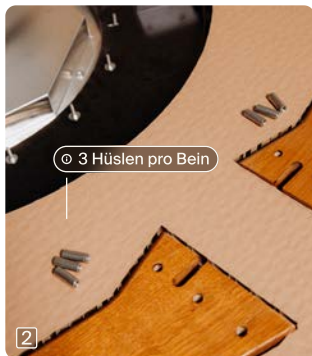

olento

 Aufbauzeit ~10 min  Personen 2 - 3  Gewicht 120kg

Lieferumfang

1x Tischplatte inkl. Grill
3x Tischbeine
1x Inbusschlüssel

9x Gewindehülsen
18x Schrauben

1x Kabel
1x Spachtel

📦 Zubehörbox öffnen

📦 Hülsen bereitlegen

➤ Hülsen in Löcher drücken

📦 Zwischenkarton entfernen

📦 Beine in Gestell einsetzen

📦 Schrauben bereitlegen

📦 Schrauben festziehen

⤴ Tisch umdrehen

🔌 Kabel einstecken & fertig

Zur Online Version
olento.at/aufbau